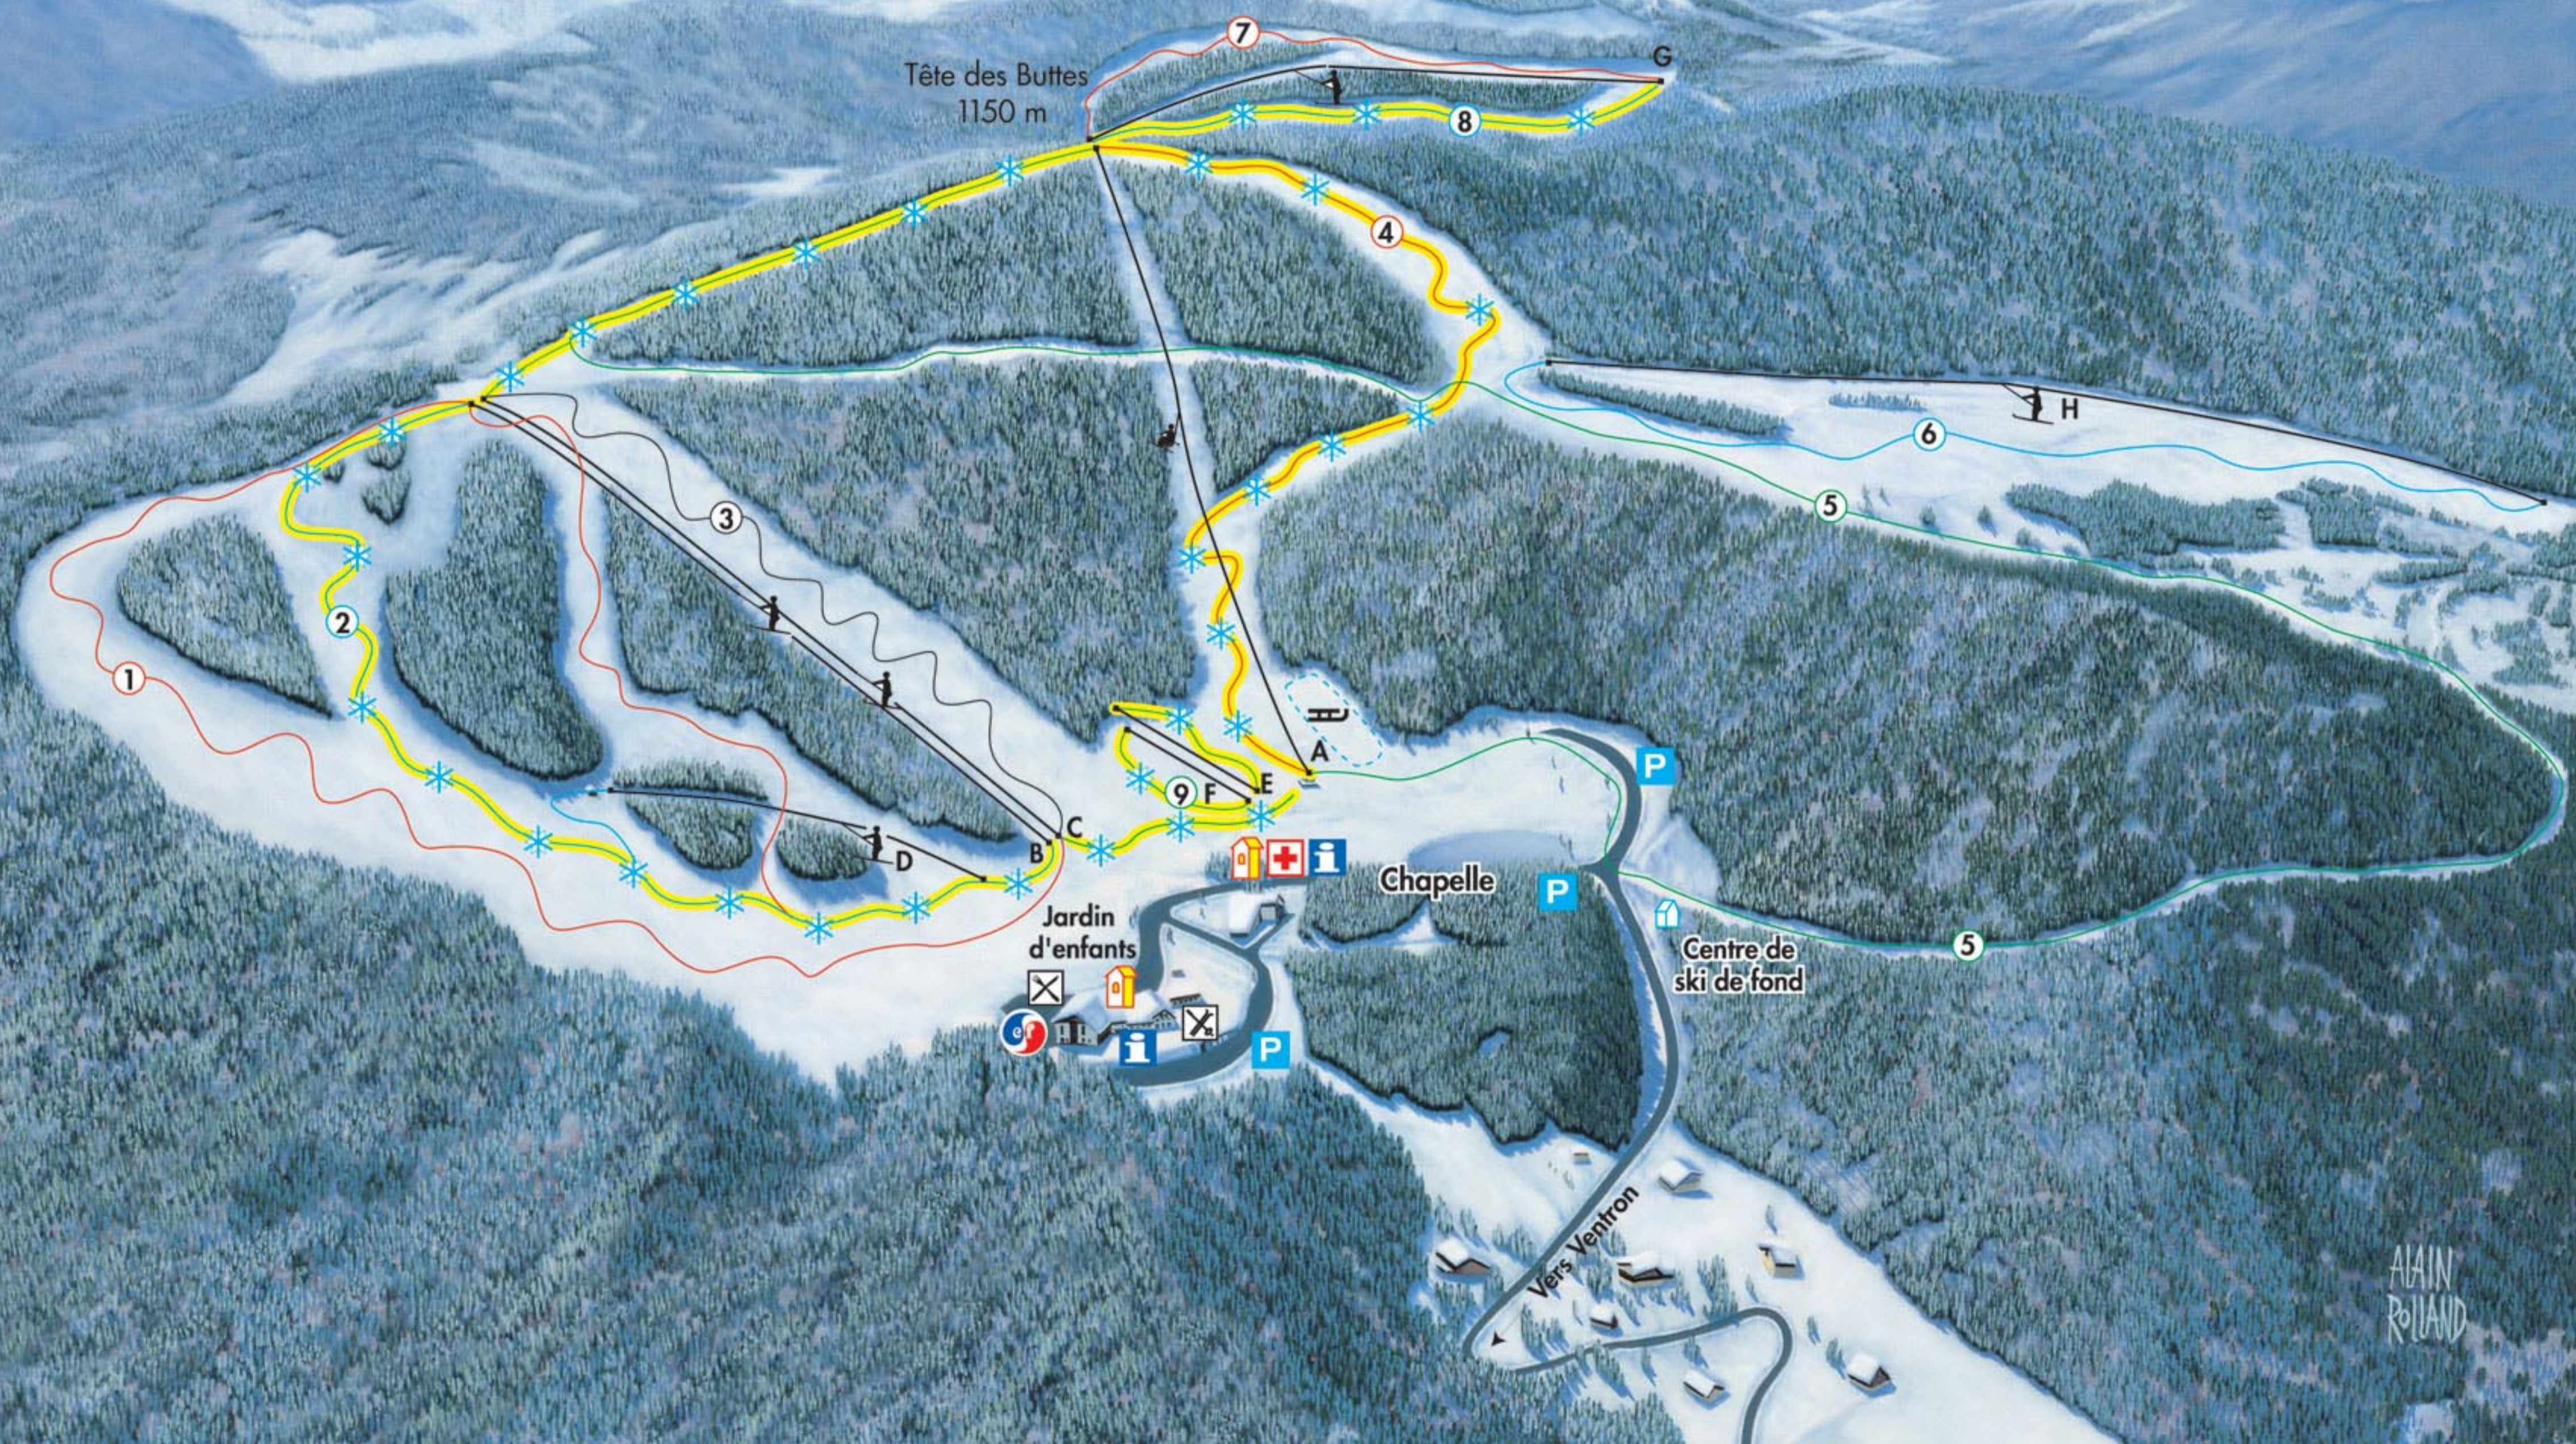

Ballon d'Alsace
1247 m

Ballon de Servance
1216 m

Tête des Champs
1000 m

Tête des Buttes
1150 m

ALAIN
ROLLAND